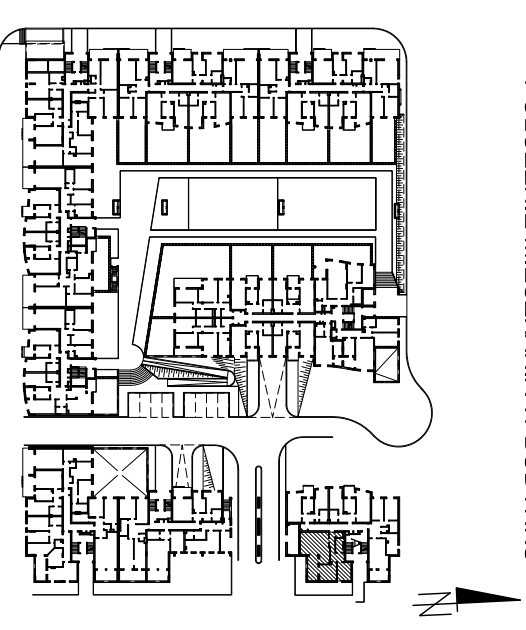

P.H.U. "PARTNER" Sp.J.
 ul. Dąbrówki 30, 05-300 Mińsk Mazowiecki
 tel. /0-25/ 759 52 10
 tel. /0-22/ 678 05 00
 www. phupartner.pl

OSIEDLE ŁODYGOWA

ul. Łodygowa, Warszawa - Targówek

POŁOŻENIE MIESZKANIA W BUDYNKU

NUMER KLATKI	A
NUMER MIESZKANIA	1
KONDYGNACJA	PARTER
POWIERZCHNIA	73,26 m ²
LICZBA POKOI	3

Uwagi:	

Podpis nabywcy:

skala 1:50

MARBUD-INWEST
 Projektowanie i Realizacja Inwestycji
 B.Swidalski - W.Kostrzewicki Sp. z o.o.
 03-310 Warszawa ul.Sienkiewicza 14 lok.208
 tel/fax /0-22/ 67521-33, /0-22/ 675-19-97
 tel. 0-660-73-88-61, 0-660-73-88-63
 e-mail: marbud@pneostand.pl