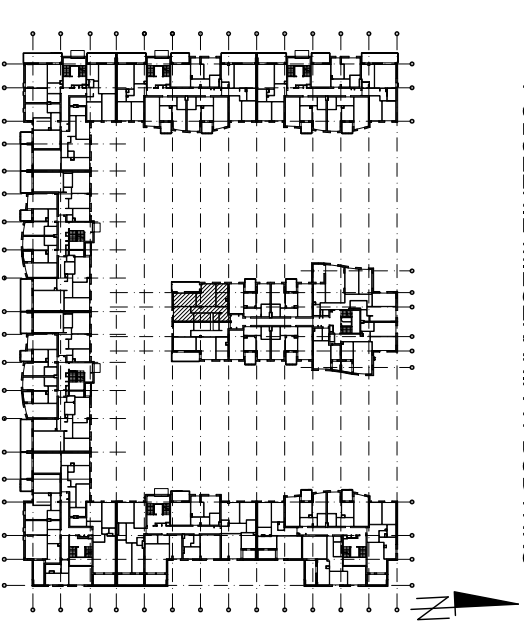

P.H.U. "PARTNER" Sp.J.

ul. Dąbrówki 30, 05-300 Mińsk Mazowiecki

tel. /0-25/ 759 52 10

tel. /0-22/ 678 05 00

www.phupartner.pl

OSIEDLE ŁODYGOWA

ul. Łodygowa, Warszawa - Targówek

POŁOŻENIE MIESZKANIA W BUDYNKU

NUMER KLATKI	J
NUMER MIESZKANIA	211
KONDYGNACJA	III PIĘTRO
POWIERZCHNIA	72,93 m ²
LICZBA POKOI	3

Uwagi:	

Podpis nabywcy:

skala 1:50

MARBUD-INWEST
Projektowanie i Realizacja Inwestycji
B.Swidalski - W.Kostrzewski Sp. z o.o.
03-910 Warszawa ul. Sienkiewicza 14 lok.208
tel/fax /0-22/ 67521-33, /0-22/ 675-19-97
tel. 0-660-73-88-61, 0-660-73-88-63
e-mail: marbud@investor.pl